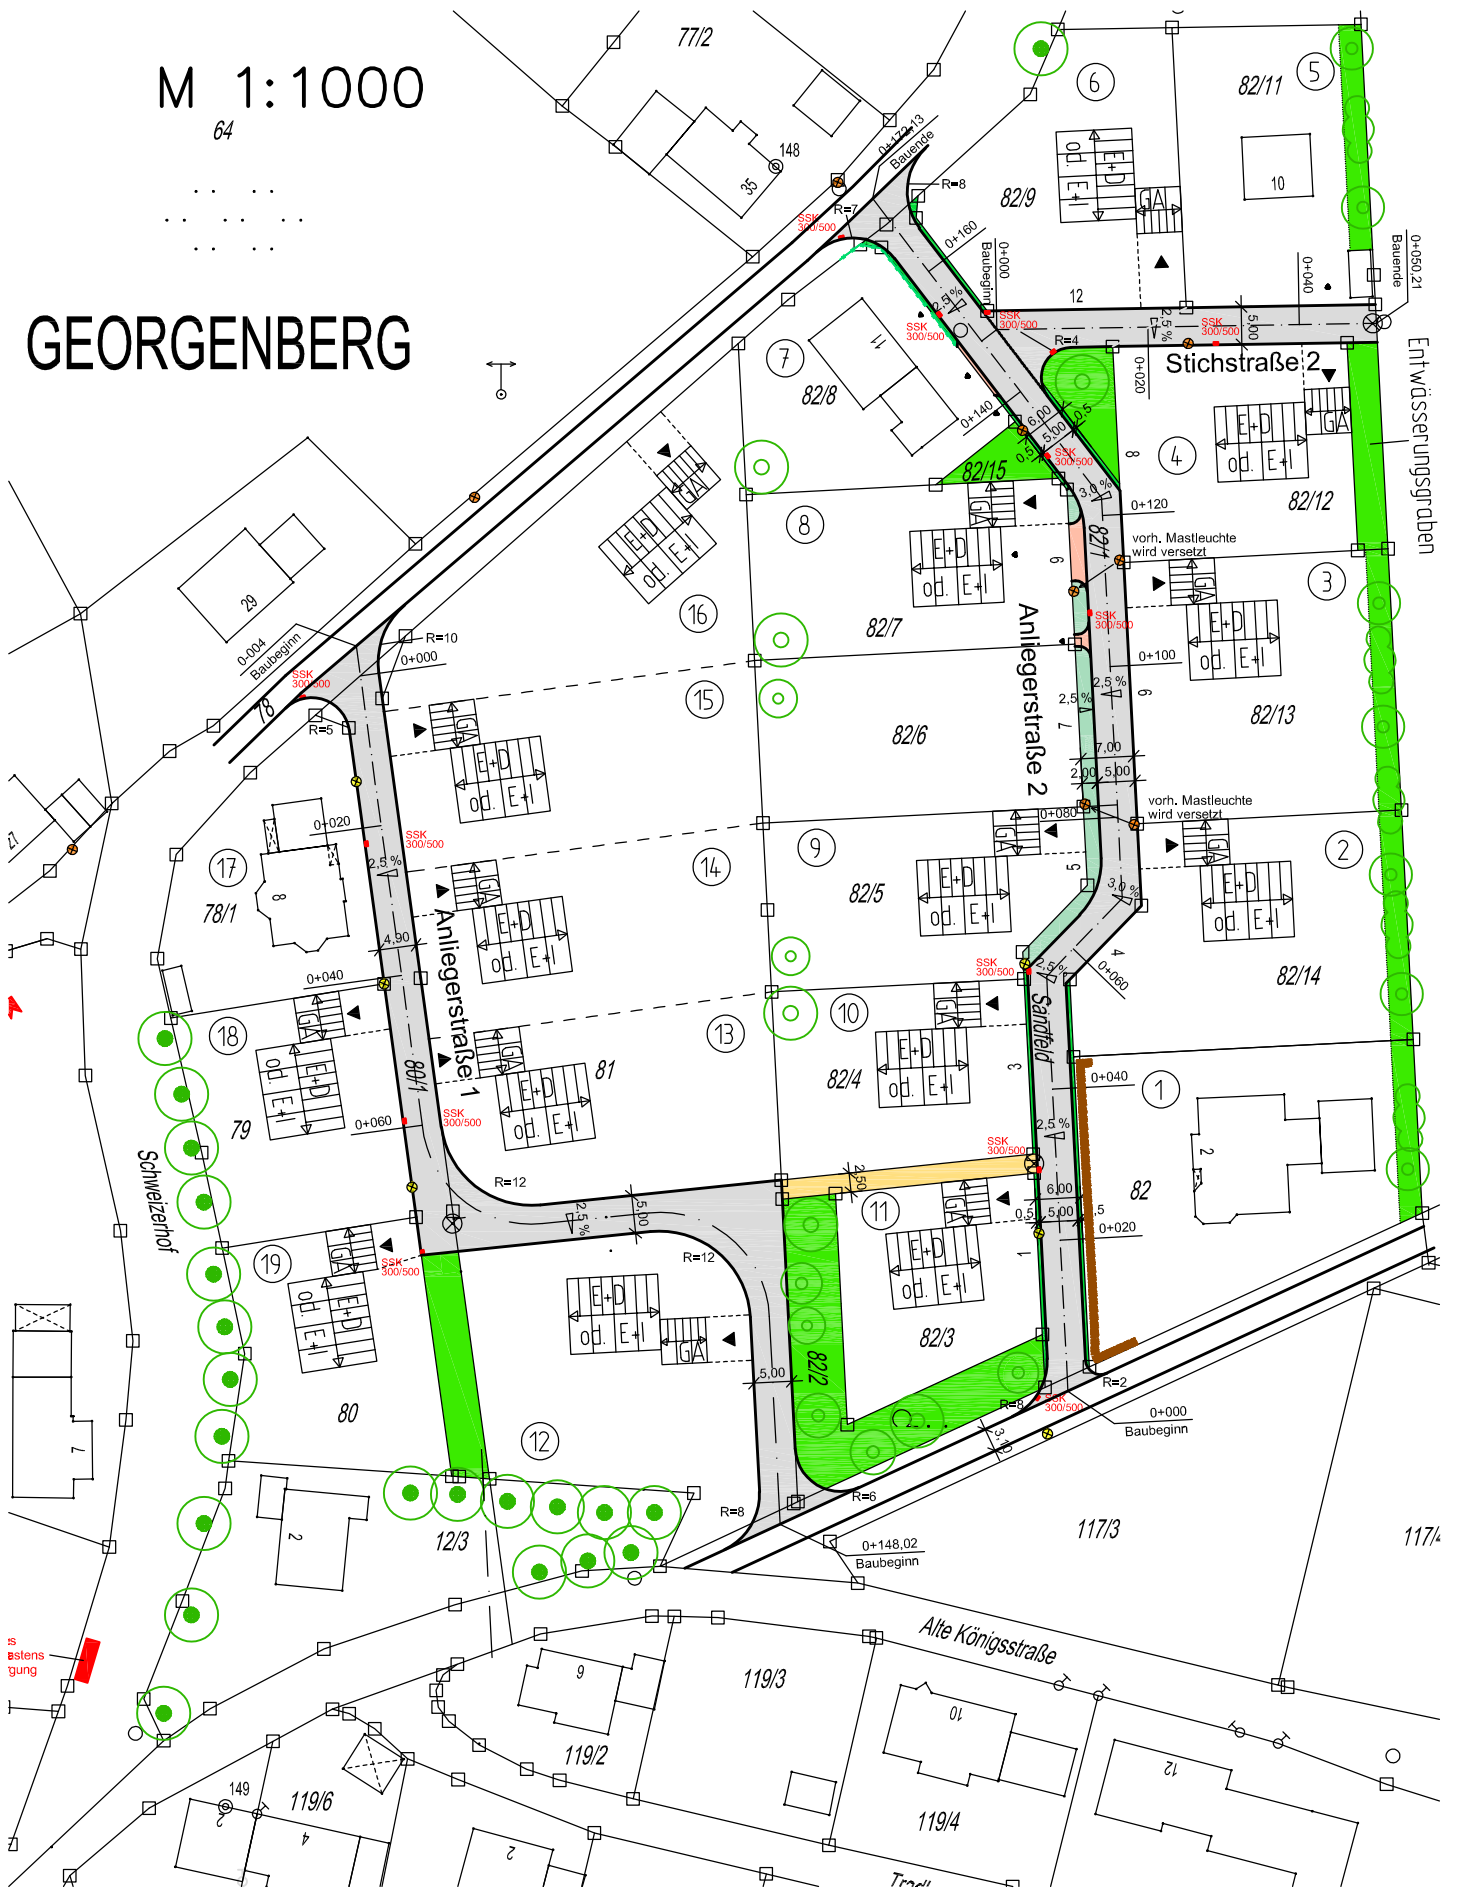

M 1:1000  
64

# GEORGENBERG

s istens gung